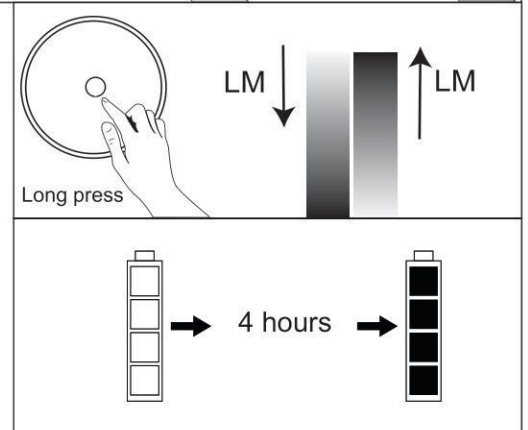

- 
- 
- 
- 
- 
- 
- 
- 

1 x MAX 4W LED DC 5V  
2x 3.7V 1800mAh Li-ion incl.

Lichtquelle/Light source:

**DEU:**

**Lichtquelle:** Dieses Produkt enthält eine Lichtquelle der Energieeffizienzklasse <G>.

Die LED - Lichtquelle kann nur durch einen Fachmann ausgetauscht werden.

**GBR:**

**Light source:** This product contains a light source of energy efficiency class <G>.

The LED - light source can only be replaced by a professional.

**BIH:**

**Izvor svjetla :** Ovaj proizvod sadržiava izvor svjetlosti klase energetske učinkovitosti <G>.