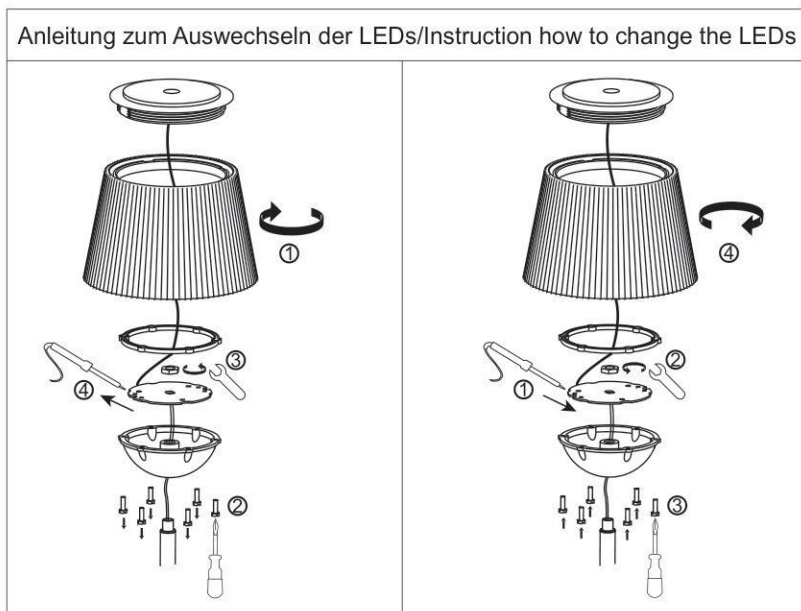

- 
- 
- 
- 
- 
- 
- 
- 

1 x MAX 4W LED DC 5V  
2x 3.7V 1800mAh Li-ion incl.

Lichtquelle/Light source:

**DEU:**

**Lichtquelle:** Dieses Produkt enthält eine Lichtquelle der Energieeffizienzklasse <G>.

Die LED - Lichtquelle kann nur durch einen Fachmann ausgetauscht werden.